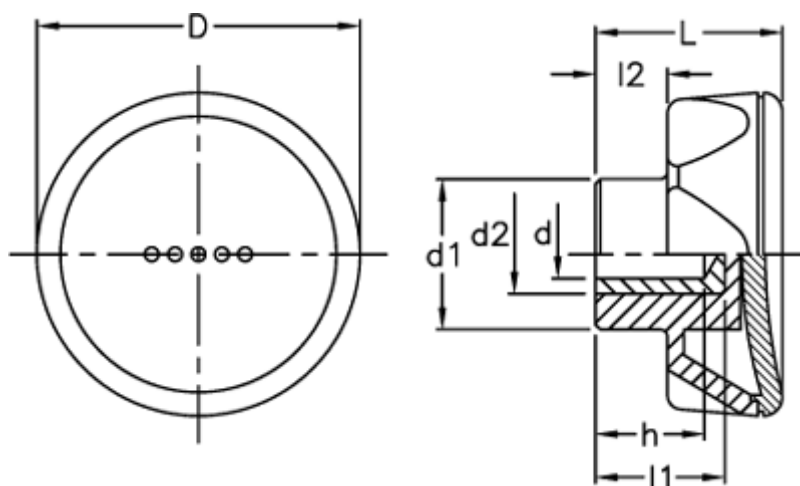

Varenummer: 23052212061
Beskrivelse: E+G Drejeknop
ELK.45-A8-C1 sort dækkape

Mål

D	= 45
d1	= 21.0
d2	= 14
d H9	= 8
h	= 14
L	= 26
l1	= 19
l2	= 10